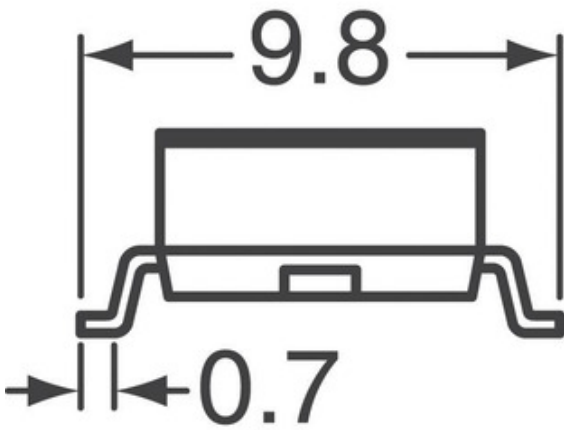

## A6S-8102

Tau Wae:  
 Kaihanga / Waitohu:  
 Whakaahuatanga hua  
 Ngā Rauemi:  
 RoHS Tūnga  
 Waehere Stock  
 Tuhinga mai i  
 Te Ara Tuhi

A6S-8102  
 Omron  
 SWITCH SLIDE DIP SPST 25MA 24V  
 A6S-8102.pdf  
 Whakahaerehia te kore utu / RoHS  
 5317 pcs stock  
 Hong Kong  
 DHL/Fedex/TNT/UPS/EMS