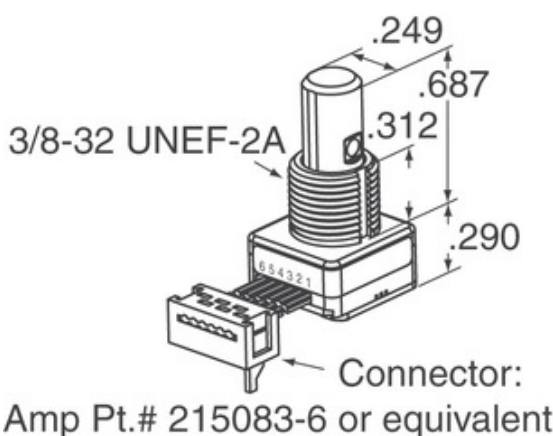

DHL/Fedex/TNT/UPS/EMS

Connector:  
Amp Pt.# 215083-6 or equivalent

**TONO MO TE WHAKAHUA**

Ko te whakaahua he tohu. Tirohia nga korero mo nga taipitopito hua.