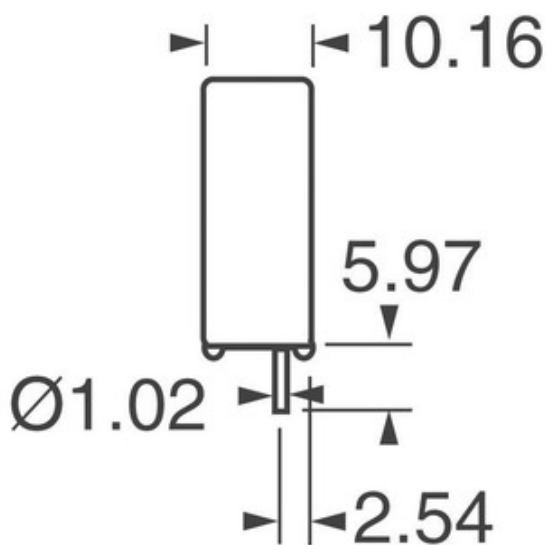

Grayhill, Inc.

70M-IAC24A

Tau Wae:

70M-IAC24A

Kaihanga / Waitohu:

Grayhill, Inc.

Whakaahuatanga hua

AC INPUT MODULE 240V

Ngā Rauemi:

70M-IAC24A.pdf

RoHS Tūnga

Whakahaerehia te kore utu / RoHS

Waeheere Stock

6491 pcs stock

Tuhinga mai i

Hong Kong

Te Ara Tuhi

DHL/Fedex/TNT/UPS/EMS

TONO MO TE WHAKAHUA

Ko te whakaahua he tohu. Tirohia nga korero mo nga taipitopito hua.

Ngā whakaaturanga o 70M-IAC24A

TAU WAE	70M-IAC24A
KAIHANGA	Grayhill, Inc.
WHAKAAHUATANGA	AC INPUT MODULE 240V
WHAKAHAERE TOKO WHAKAHAERE / ROHS TŪNGA	Whakahaerehia te kore utu / RoHS
HE RAHINGA KEI TE WĀTEA	6491 pcs
PEPA RARAUNGA	70M-IAC24A.pdf
PUTANGA - WHAKAPUTA	24VDC
MOMOTUHI - WHAKAURU	240VAC
MOMO	AC Input Module
WHAKAHURIHIA TE WAA	20ms
TAHURI TIME	20ms
KĀHUA	Mini
RAUPAPA	70
TAUMATA WHAKAARO MOE (MSL)	1 (Unlimited)
WHAKAHAERE TOKO WHAKAHAERE / ROHS TŪNGA	Lead free / RoHS Compliant
NGĀ ĀHUATANGA	-
WHAKAAHUATANGA TAIPITOPITO	AC Input Module Output Module 10mA 24VDC Output 240VAC Supply
NAMA - WHAKAPUTA	10mA
TAE - NAMA	6mA
TAE	Yellow

Ngā tūtohu e hāngai ana

Grayhill, Inc. 70M-IAC24A	70M-IAC24A Kaihiwhi	70M-IAC24A Kaiwhakarato
70M-IAC24A Utu	70M-IAC24A Pikitia	70M-IAC24A Whakaahua
70M-IAC24A PDF Datasheet	70M-IAC24A Download Datasheet	Tuhinga 70M-IAC24A
70M-IAC24A Stock	Hokona 70M-IAC24A	Hokona Grayhill, Inc. 70M-IAC24A
Grayhill, Inc. 70M-IAC24A	Grayhill, Inc. Kaiwhakarato	Grayhill, Inc. Kaihiwhi
Grayhill, Inc. 70M-IAC24A	Grayhill Inc. 70M-IAC24A	

Ngā Hua e hāngai ana

70M-IAC24 Kaihanga: Grayhill, Inc. Whakaahuatanga: AC INPUT MODULE 120V I roto i te taonga: 8328 pcs RFQ	70M-IDC5N Kaihanga: Grayhill, Inc. Whakaahuatanga: AC/DC INPUT MODULE 35-60V I roto i te taonga: 7618 pcs RFQ
70M-IDC24 Kaihanga: Grayhill, Inc. Whakaahuatanga: DC INPUT MODULE 3-32V I roto i te taonga: 7924 pcs RFQ	70M-IAC5A Kaihanga: Grayhill, Inc. Whakaahuatanga: AC INPUT MODULE 240V I roto i te taonga: 7462 pcs RFQ
70M-IAC15A Kaihanga: Grayhill, Inc. Whakaahuatanga: AC INPUT MODULE 240V I roto i te taonga: 6349 pcs RFQ	70M-8A Kaihanga: Bussmann (Eaton) Whakaahuatanga: FUSE CARTRIDGE 8A 125VAC/300VDC I roto i te taonga: 3411 pcs RFQ
70M-IAC15 Kaihanga: Grayhill, Inc. Whakaahuatanga: AC INPUT MODULE 120V I roto i te taonga: 6338 pcs RFQ	70M-IDC5NP Kaihanga: Grayhill, Inc. Whakaahuatanga: AC/DC INPUT MOD 15-32V/10-32V I roto i te taonga: 6512 pcs RFQ
70M-IDC5G Kaihanga: Grayhill, Inc. Whakaahuatanga: AC/DC INPUT MODULE 35-60V I roto i te taonga: 6842 pcs RFQ	70M-IDC15 Kaihanga: Grayhill, Inc. Whakaahuatanga: DC INPUT MODULE 3-32V I roto i te taonga: 7424 pcs RFQ
70M-IDC5 Kaihanga: Grayhill, Inc. Whakaahuatanga: DC INPUT MODULE 3-32V I roto i te taonga: 7608 pcs RFQ	70M-IAC5 Kaihanga: Grayhill, Inc. Whakaahuatanga: AC INPUT MODULE 120V I roto i te taonga: 7587 pcs RFQ