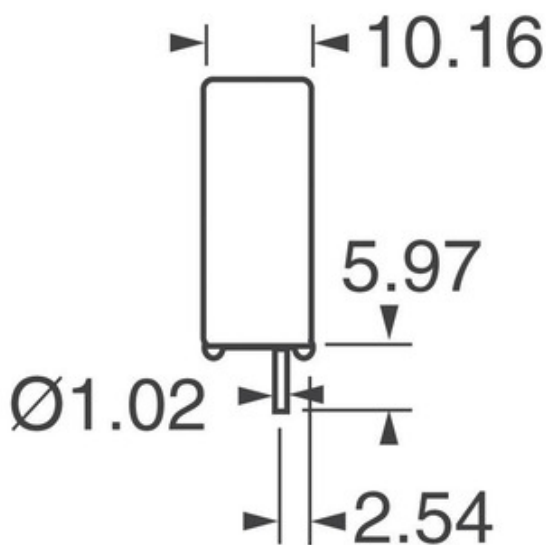

Grayhill, Inc.

70M-IDC5N

Tau Wae:

70M-IDC5N

Kaihanga / Waitohu:

Grayhill, Inc.

Whakaahuatanga hua

AC/DC INPUT MODULE 35-60V

Ngā Rauemi:

70M-IDC5N.pdf

RoHS Tūnga

Whakahaerehia te kore utu / RoHS

Waehere Stock

7618 pcs stock

Tuhinga mai i

Hong Kong

Te Ara Tuhi

DHL/Fedex/TNT/UPS/EMS

TONO MO TE WHAKAHUA

Ko te whakaahua he tohu. Tirohia nga korero mo nga taipitopito hua.

Ngā whakaaturanga o 70M-IDC5N

TAU WAE	70M-IDC5N
KAIHANGA	Grayhill, Inc.
WHAKAAHUATANGA	AC/DC INPUT MODULE 35-60V
WHAKAHAERE TOKO WHAKAHAERE / ROHS TŪNGA	Whakahaerehia te kore utu / RoHS
HE RAHINGA KEI TE WĀTEA	7618 pcs
PEPA RARAUNGA	70M-IDC5N.pdf
PUTANGA - WHAKAPUTA	5VDC
MOMOTUHI - WHAKAURU	35 ~ 60VAC/DC
MOMO	AC/DC Input Module
WHAKAHURIHIA TE WAA	10ms
TAHURI TIME	10ms
KĀHUA	Mini
RAUPAPA	70
TAUMATA WHAKAARO MOE (MSL)	1 (Unlimited)
WHAKAHAERE TOKO WHAKAHAERE / ROHS TŪNGA	Lead free / RoHS Compliant
NGĀ ĀHUATANGA	-
WHAKAAHUATANGA TAIPITOPITO	AC/DC Input Module Output Module 10mA 5VDC Output 35 ~ 60VAC/DC Supply
NAMA - WHAKAPUTA	10mA
TAE - NAMA	6mA
TAE	White

Ngā tūtohu e hāngai ana

Grayhill, Inc. 70M-IDC5N	70M-IDC5N Kaihiwhi	70M-IDC5N Kaiwhakarato
70M-IDC5N Utu	70M-IDC5N Pikitia	70M-IDC5N Whakaahua
70M-IDC5N PDF Datasheet	70M-IDC5N Download Datasheet	Tuhinga 70M-IDC5N
70M-IDC5N Stock	Hokona 70M-IDC5N	Hokona Grayhill, Inc. 70M-IDC5N
Grayhill, Inc. 70M-IDC5N	Grayhill, Inc. Kaiwhakarato	Grayhill, Inc. Kaihiwhi
Grayhill, Inc. 70M-IDC5N	Grayhill Inc. 70M-IDC5N	

Ngā Hua e hāngai ana

70M-OAC15 Kaihanga: Grayhill, Inc. Whakaahuatanga: AC OUTPUT MODULE 3A I roto i te taonga: 7524 pcs RFQ	70M-IAC5 Kaihanga: Grayhill, Inc. Whakaahuatanga: AC INPUT MODULE 120V I roto i te taonga: 7587 pcs RFQ
70M-IAC5A Kaihanga: Grayhill, Inc. Whakaahuatanga: AC INPUT MODULE 240V I roto i te taonga: 7462 pcs RFQ	70M-IDC5NP Kaihanga: Grayhill, Inc. Whakaahuatanga: AC/DC INPUT MOD 15-32V/10-32V I roto i te taonga: 6512 pcs RFQ
70M-IDC24 Kaihanga: Grayhill, Inc. Whakaahuatanga: DC INPUT MODULE 3-32V I roto i te taonga: 7924 pcs RFQ	70M-JUMP6 Kaihanga: Grayhill, Inc. Whakaahuatanga: 6 POS JUMPER FOR MINI I/O RACKS I roto i te taonga: 4654 pcs RFQ
70M-IDC15 Kaihanga: Grayhill, Inc. Whakaahuatanga: DC INPUT MODULE 3-32V I roto i te taonga: 7424 pcs RFQ	70M-JUMP8 Kaihanga: Grayhill, Inc. Whakaahuatanga: JUMPER 8POS 4 MINI IO RACKS I roto i te taonga: 3035 pcs RFQ
70M-IDC5 Kaihanga: Grayhill, Inc. Whakaahuatanga: DC INPUT MODULE 3-32V I roto i te taonga: 7608 pcs RFQ	70M-OAC24A Kaihanga: Grayhill, Inc. Whakaahuatanga: AC OUTPUT MODULE 3A I roto i te taonga: 5794 pcs RFQ
70M-IDC5G Kaihanga: Grayhill, Inc. Whakaahuatanga: AC/DC INPUT MODULE 35-60V I roto i te taonga: 6842 pcs RFQ	70M-OAC24 Kaihanga: Grayhill, Inc. Whakaahuatanga: AC OUTPUT MODULE 3A I roto i te taonga: 6311 pcs RFQ