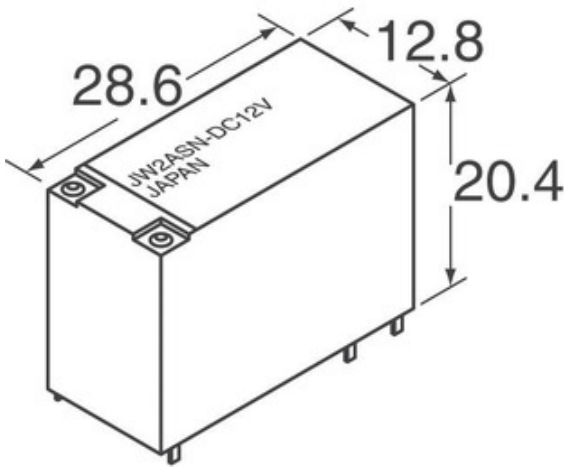

Panasonic

Panasonic

JW1AFSN-DC24V-TUV-F

Tau Wae:

JW1AFSN-DC24V-TUV-F

Kaihanga / Waitohu:

Panasonic

Whakaahuatanga hua

JW RELAY 1 FORM A 24V 10A

Ngā Rauemi:

JW1AFSN-DC24V-TUV-F.pdf

RoHS Tūnga

Whakahaerehia te kore utu / RoHS

Waehe Stock

39266 pcs stock

Tuhinga mai i

Hong Kong

Te Ara Tuhi

DHL/Fedex/TNT/UPS/EMS

TONO MO TE WHAKAHUA

Ko te whakaahua he tohu. Tirohia nga korero mo nga taipitopito hua.

Ngā whakaaturanga o JW1AFSN-DC24V-TUV-F

TAU WAE	JW1AFSN-DC24V-TUV-F
KAIHANGA	Panasonic
WHAKAAHUATANGA	JW RELAY 1 FORM A 24V 10A
WHAKAHAERE TOKO WHAKAHAERE / ROHS TŪNGA	Whakahaerehia te kore utu / RoHS
HE RAHINGA KEI TE WĀTEA	39266 pcs
PEPA RARAUNGA	JW1AFSN-DC24V-TUV-F.pdf
RAUPAPA	*
TAUMATA WHAKAARO MOE (MSL)	1 (Unlimited)
WHAKAHAERE TOKO WHAKAHAERE / ROHS TŪNGA	Lead free / RoHS Compliant
WHAKAAHUATANGA TAIPITOPITO	Relay Coil

Ngā tūtohu e hāngai ana

Panasonic JW1AFSN-DC24V-TUV-F	JW1AFSN-DC24V-TUV-F Kaiwhiwhi	JW1AFSN-DC24V-TUV-F Kaiwhakarato
JW1AFSN-DC24V-TUV-F Utu	JW1AFSN-DC24V-TUV-F Pikitia	JW1AFSN-DC24V-TUV-F Whakaahua
JW1AFSN-DC24V-TUV-F PDF Datasheet	JW1AFSN-DC24V-TUV-F Download Datasheet	Tuhinga JW1AFSN-DC24V-TUV-F
JW1AFSN-DC24V-TUV-F Stock	Hokona JW1AFSN-DC24V-TUV-F	Hokona Panasonic JW1AFSN-DC24V-TUV-F
Panasonic JW1AFSN-DC24V-TUV-F	Panasonic Kaiwhakarato	Panasonic Kaiwhiwhi
Panasonic JW1AFSN-DC24V-TUV-F	Panasonic - Consumer Division JW1AFSN-DC24V-TUV-F	Panasonic - Consumer Electronics Corp. JW1AFSN-DC24V-TUV-F
Panasonic Battery Group JW1AFSN-DC24V-TUV-F	Panasonic Electric Works - ACSD JW1AFSN-DC24V-TUV-F	Panasonic Electronic Components - Semiconductor Pr JW1AFSN-DC24V-TUV-F
Panasonic - ATG JW1AFSN-DC24V-TUV-F	Panasonic - BSG JW1AFSN-DC24V-TUV-F	Panasonic - DTG JW1AFSN-DC24V-TUV-F
Panasonic Electric Works JW1AFSN-DC24V-TUV-F	Panasonic Electronic Components JW1AFSN-DC24V-TUV-F	Panasonic Industrial Automation Sales JW1AFSN-DC24V-TUV-F
Panasonic Semiconductor JW1AFSN-DC24V-TUV-F		

Ngā Hua e hāngai ana