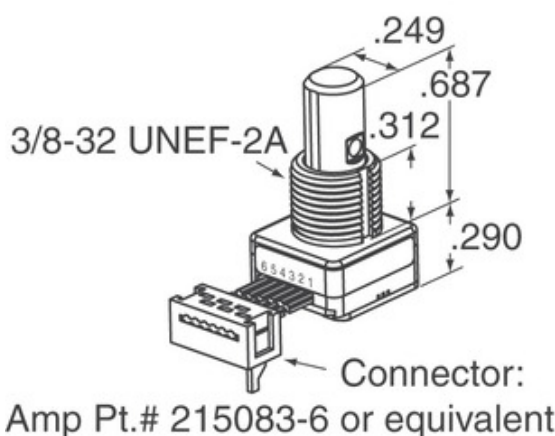

DHL/Fedex/TNT/UPS/EMS

Connector:  
Amp Pt.# 215083-6 or equivalent

**TONO MO TE WHAKAHUA**

Ko te whakaahua he tohu. Tirohia nga korero mo nga taipitopito hua.