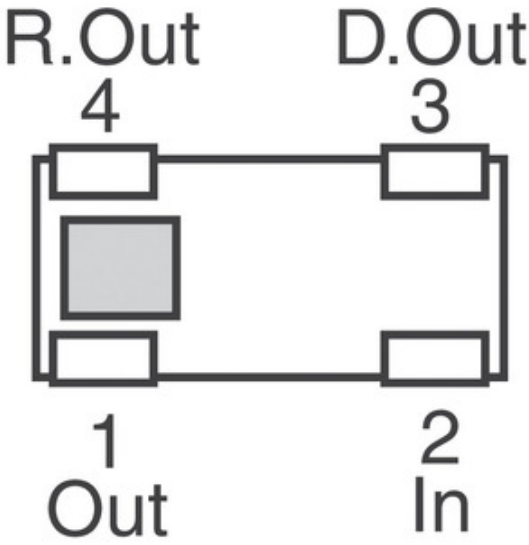

RF DIR COUPLER 835MHZ 0603

Ngā Rauemi:

EHF-4CT0835.pdf

RoHS Tūnga

Kei roto nga rangatira / RoHS kaore i te ture

Waeheere Stock

62047 pcs stock

Tuhinga mai i

Hong Kong

Te Ara Tuhi

DHL/Fedex/TNT/UPS/EMS

TONO MO TE WHAKAHUA

Ko te whakaahua he tohu. Tirohia nga korero mo nga taipitopito hua.

Ngā whakaaturanga o EHF-4CT0835

TAU WAE	EHF-4CT0835
KAIHANGA	Panasonic
WHAKAAHUATANGA	RF DIR COUPLER 835MHZ 0603
WHAKAHAERE TOKO WHAKAHAERE / ROHS TŪNGA	Kei roto nga rangatira / RoHS kaore i te ture
HE RAHINGA KEI TE WĀTEA	62047 pcs
PEPA RARAUNGA	EHF-4CT0835.pdf
PŪRERE PŪRERE WHAKARATO	0603 (1608 Metric)
RAUPAPA	-
HOKI HOKI	-
MANA - MAX	5W
PACKAGING	Cut Tape (CT)
PAA / CASE	0603 (1608 Metric)
ĒTAHI INGOA	P12045CT
TAUMATA WHAKAARO MOE (MSL)	1 (Unlimited)
WHAKAHAERE TOKO WHAKAHAERE / ROHS TŪNGA	Contains lead / RoHS non-compliant
WHAKAMOTU	30dB
TE HAINATANGA WHAKATAUNGA	0.25dB
RAUTANGA	835MHz
WHAKAAHUATANGA TAIPITOPITO	RF Directional Coupler Cellular 835MHz 20dB 5W 0603 (1608 Metric)
HONONGA TAE	20dB
HE MOMO HOAHOA	Standard
NGA TONO	Cellular