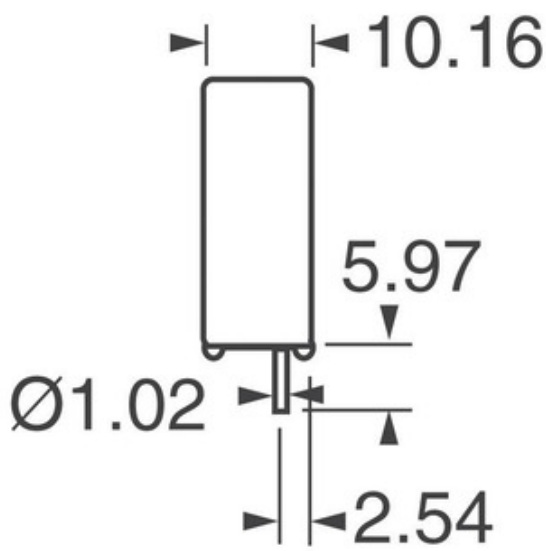

Grayhill, Inc.

70M-IDC15

Tau Wae:

70M-IDC15

Kaihanga / Waitohu:

Grayhill, Inc.

Whakaahuatanga hua

DC INPUT MODULE 3-32V

Ngā Rauemi:

70M-IDC15.pdf

RoHS Tūnga

Whakahaerehia te kore utu / RoHS

Waehere Stock

7424 pcs stock

Tuhinga mai i

Hong Kong

Te Ara Tuhi

DHL/Fedex/TNT/UPS/EMS

TONO MO TE WHAKAHUA

Ko te whakaahua he tohu. Tirohia nga korero mo nga taipitopito hua.

Ngā whakaaturanga o 70M-IDC15

TAU WAE	70M-IDC15
KAIHANGA	Grayhill, Inc.
WHAKAAHUATANGA	DC INPUT MODULE 3-32V
WHAKAHAERE TOKO WHAKAHAERE / ROHS TŪNGA	Whakahaerehia te kore utu / RoHS
HE RAHINGA KEI TE WĀTEA	7424 pcs
PEPA RARAUNGA	70M-IDC15.pdf
PUTANGA - WHAKAPUTA	15VDC
MOMOTUHI - WHAKAURU	3 ~ 32VDC
MOMO	DC Input Module
WHAKAHURIHIA TE WAA	0.20ms
TAHURI TIME	0.40ms
KĀHUA	Mini
RAUPAPA	70
TAUMATA WHAKAARO MOE (MSL)	1 (Unlimited)
WHAKAHAERE TOKO WHAKAHAERE / ROHS TŪNGA	Lead free / RoHS Compliant
NGĀ ĀHUATANGA	-
WHAKAAHUATANGA TAIPITOPITO	DC Input Module Output Module 10mA 15VDC Output 3 ~ 32VDC Supply
NAMA - WHAKAPUTA	10mA
TAE - NAMA	18mA
TAE	White

Ngā tūtohu e hāngai ana

Grayhill, Inc. 70M-IDC15	70M-IDC15 Kaihiwhi	70M-IDC15 Kaiwhakarato
70M-IDC15 Utu	70M-IDC15 Pikitia	70M-IDC15 Whakaahua
70M-IDC15 PDF Datasheet	70M-IDC15 Download Datasheet	Tuhinga 70M-IDC15
70M-IDC15 Stock	Hokona 70M-IDC15	Hokona Grayhill, Inc. 70M-IDC15
Grayhill, Inc. 70M-IDC15	Grayhill, Inc. Kaiwhakarato	Grayhill, Inc. Kaihiwhi
Grayhill, Inc. 70M-IDC15	Grayhill Inc. 70M-IDC15	

Ngā Hua e hāngai ana

70M-IDC5G Kaihanga: Grayhill, Inc. Whakaahuatanga: AC/DC INPUT MODULE 35-60V I roto i te taonga: 6842 pcs RFQ	70M-JUMP6 Kaihanga: Grayhill, Inc. Whakaahuatanga: 6 POS JUMPER FOR MINI I/O RACKS I roto i te taonga: 4654 pcs RFQ
70M-IDC5 Kaihanga: Grayhill, Inc. Whakaahuatanga: DC INPUT MODULE 3-32V I roto i te taonga: 7608 pcs RFQ	70M-IAC15 Kaihanga: Grayhill, Inc. Whakaahuatanga: AC INPUT MODULE 120V I roto i te taonga: 6338 pcs RFQ
70M-IDC24 Kaihanga: Grayhill, Inc. Whakaahuatanga: DC INPUT MODULE 3-32V I roto i te taonga: 7924 pcs RFQ	70M-IDC5N Kaihanga: Grayhill, Inc. Whakaahuatanga: AC/DC INPUT MODULE 35-60V I roto i te taonga: 7618 pcs RFQ
70M-IDC5NP Kaihanga: Grayhill, Inc. Whakaahuatanga: AC/DC INPUT MOD 15-32V/10-32V I roto i te taonga: 6512 pcs RFQ	70M-IAC15A Kaihanga: Grayhill, Inc. Whakaahuatanga: AC INPUT MODULE 240V I roto i te taonga: 6349 pcs RFQ
70M-IAC24A Kaihanga: Grayhill, Inc. Whakaahuatanga: AC INPUT MODULE 240V I roto i te taonga: 6491 pcs RFQ	70M-IAC24 Kaihanga: Grayhill, Inc. Whakaahuatanga: AC INPUT MODULE 120V I roto i te taonga: 8328 pcs RFQ
70M-IAC5A Kaihanga: Grayhill, Inc. Whakaahuatanga: AC INPUT MODULE 240V I roto i te taonga: 7462 pcs RFQ	70M-IAC5 Kaihanga: Grayhill, Inc. Whakaahuatanga: AC INPUT MODULE 120V I roto i te taonga: 7587 pcs RFQ